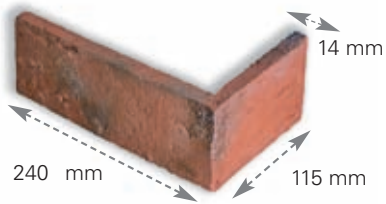

„Norderney“ rot-bunt Schmolz · R 7554

„Wittenburg“ Kohlebrand mit Sinterschmolz · R 1875

Rot-Kohlebrand · R 0854

Gelb-Kohlebrand · R 8354

Backsteinriemchen + Winkel · 14 mm Stärke

NF 240 x 71 x 14 mm
& NF-Winkelriemchen