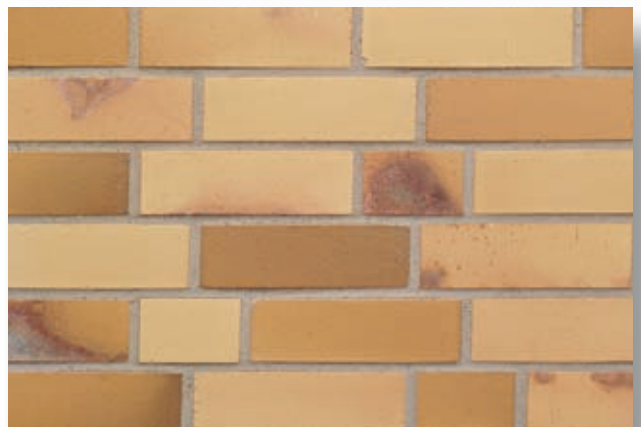

*Warm einpacken
und mit
Klinkerriemchen
schützen*

„Grafschafter“ Landhaus rot-bunt · R 7558

„Grafschafter“ Rot-Kohlebrand · R 0858

schwarz-blau-bunt geflammt · R 0954

schwarz-blau-bunt geflammt Kohlebrand · R 8954

„Norderney“ rot-bunt Schmolz · R 7554

„Wittenburg“ Kohlebrand mit Sinterschmolz · R 1875

Rot-Kohlebrand · R 0854

Gelb-Kohlebrand · R 8354

Backsteinriemchen + Winkel · 14 mm Stärke

NF 240 x 71 x 14 mm
& NF-Winkelriemchen

Basis Mineralfaser-
Dämmstoffe

Basis Polystyrol-Hartschaum

Nr	Bezeichnung und Farbe	Oberfläche
R 7558	„Grafshafter“ Landhaus rot-bunt	wasserstrich
R 0858	„Grafshafter“ Rot-Kohlebrand	wasserstrich
R 0954	schwarz-blau-bunt geflammt	glatt
R 8954	schwarz-blau-bunt geflammt Kohlebrand	glatt
R 7554	„Norderney“ rot-bunt Schmolz	glatt
R 1875	„Wittenburg“ Kohlebrand mit Sinterschmolz	–
R 0854	Rot-Kohlebrand	glatt
R 8354	Gelb-Kohlebrand	glatt

Gestaltungsvielfalt mit Langformatriemchen

Die Möglichkeiten der Fassadengestaltung mit Langformatriemchen sind noch weitgehend neu. Die Kombinations- und Anordnungsmöglichkeiten dieser Fassadenkeramik sind vielfältig. Diese werden durch eine große Farbauswahl mit feinen Farbabstufungen schnell zu einer sehr individuellen Fassaden-Gestaltungsmöglichkeit.