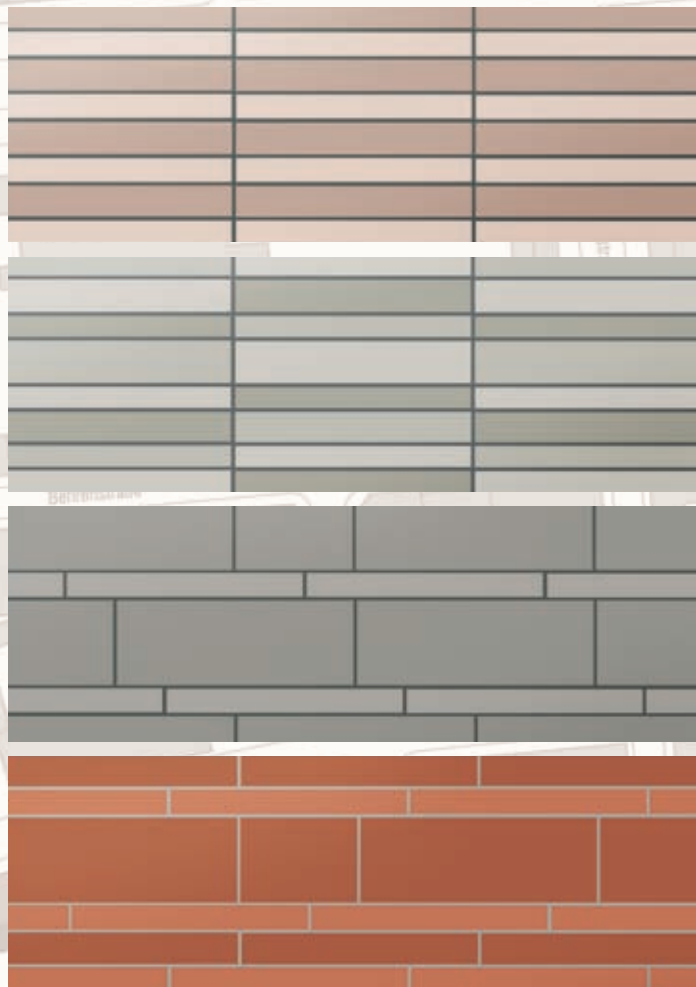

*Warm einpacken
und mit
Klinkerriemchen
schützen*

„Grafschafter“ Landhaus rot-bunt · R 7558

„Grafschafter“ Rot-Kohlebrand · R 0858

schwarz-blau-bunt geflammt · R 0954

schwarz-blau-bunt geflammt Kohlebrand · R 8954

Basis Mineralfaser-
Dämmstoffe

Basis Polystyrol-Hartschaum

Nr	Bezeichnung und Farbe	Oberfläche
R 7558	„Grafshafter“ Landhaus rot-bunt	wasserstrich
R 0858	„Grafshafter“ Rot-Kohlebrand	wasserstrich
R 0954	schwarz-blau-bunt geflammt	glatt
R 8954	schwarz-blau-bunt geflammt Kohlebrand	glatt
R 7554	„Norderney“ rot-bunt Schmolz	glatt
R 1875	„Wittenburg“ Kohlebrand mit Sinterschmolz	–
R 0854	Rot-Kohlebrand	glatt
R 8354	Gelb-Kohlebrand	glatt

Gestaltungsvielfalt mit Langformatriemchen

Die Möglichkeiten der Fassadengestaltung mit Langformatriemchen sind noch weitgehend neu. Die Kombinations- und Anordnungsmöglichkeiten dieser Fassadenkeramik sind vielfältig. Diese werden durch eine große Farbauswahl mit feinen Farbabstufungen schnell zu einer sehr individuellen Fassaden-Gestaltungsmöglichkeit.

Hier ist die Kreativität der Architekten neu gefordert.

ABC-KERAMIKFASSADE LANGFORMAT · STUDIEN

55 x 100 mm

50 x 400 mm

120 x 400 mm

Glasuren und variable Formate
sind für die Objektarchitektur nach individuellen Vorgaben und nach Absprache lieferbar.